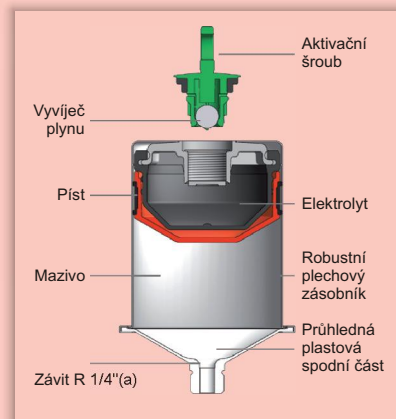

Automatické maznice PERMA CLASSIC jsou určeny k dávkování tuků (*max. do třídy NLGI 2*) a olejů do jednoho mazaného místa. Jsou vhodné pro mazaná místa s nižší spotřebou maziva s malým odporem (*protitlakem*). Velmi často se používají pro mazání hůře dostupných osamocených míst. Princip funkce maznice PERMA CLASSIC je založen na elektrochemické reakci, při které se pevná látka umístěná v patroně v aktivačním šroubu mění na plyn, který se hromadí v tlakové komoře a tlačí na píst, následkem čehož je mazivo pod pístem vytlačováno z maznice směrem k mazanému místu. Doba vyprázdnění maznice je pevně určena použitým aktivačním šroubem (*žlutý - 1 měsíc, zelený - 3 měsíce, červený - 6 měsíců, šedý - 12 měsíců*). Maznice je uvedena v činnost zašroubováním aktivačního šroubu do maznice a odtržením plastového oka. Jakmile je maznice aktivována, nelze ji již nijak deaktivovat. Signalizace vyprázdnění je vizuální, jakmile je maznice prázdná, prosvítá přes spodní plastovou průhlednou část červený píst.

Maznice může být umístěna v jakékoli poloze a je schopna práce dokonce i pod vodou. Ideální je, pokud může být maznice napojena přímo na závit mazaného místa, v krajním případě může být mezi vstupem z maznice a mazaným místem krátký rozvod (*doporučuje se však max. délka cca 0,5 m*). Maznici není možné opětovně plnit.

Rozsah pracovních teplot: 0 až +40°C (*při teplotách pod 0°C je doporučeno použití maznice PERMA FROST*).

Objednací číslo	Doba vyprázdnění	Objem zásobníku [ml]	Náplň	Závit Z1	Rozměry [mm]		
					A	øC	D
27305	1 měsíc	120	SF01-univerzální tuk	R 1/4"(a)	99	59	11
27306	3 měsíce	120	SF01-univerzální tuk	R 1/4"(a)	99	59	11
27307	6 měsíců	120	SF01-univerzální tuk	R 1/4"(a)	99	59	11
27308	12 měsíců	120	SF01-univerzální tuk	R 1/4"(a)	99	59	11
27361	1 měsíc	120	SO32-univerzální olej	R 1/4"(a)	99	59	11
27362	3 měsíce	120	SO32-univerzální olej	R 1/4"(a)	99	59	11
27363	6 měsíců	120	SO32-univerzální olej	R 1/4"(a)	99	59	11
27364	12 měsíců	120	SO32-univerzální olej	R 1/4"(a)	99	59	11

- Na přání jsou maznice PERMA CLASSIC k dispozici se širokou škálou náplní (*tuky i oleje potravinářské, ekologicky odbouratelné, vysokoteplotní atd.*)
- Na přání jsou k dispozici i další maznice PERMA a jejich příslušenství (FROST, FUTURA, NOVA, STAR, PRO atd.)

Příslušenství automatických maznic PERMA

Objednací číslo	Popis
27951	Přichytka maznice PERMA - d70mm, plastová
27952	Přichytka maznice PERMA - d70 mm, kovová
29108	Zpětný ventil R 1/4"(i)-R 1/4"(a) - mosaz *)
<i>Na přání je k dispozici kompletní příslušenství automatických maznic PERMA</i>	

*) Zpětný ventil je doporučeno použít vždy, pokud je maznice naplněna olejem